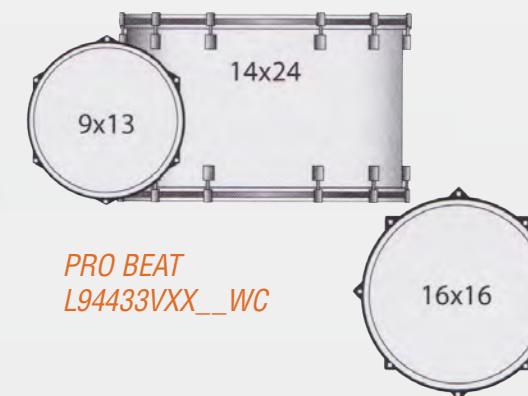

### OUTFITS

- L94233LXV6WC** 3 pc FAB, Smoke
- L94233LXPKWC** 3 pc FAB, Pink
- L94233LX\_\_WC** 3 pc FAB
- L94433LX\_\_WC** 3 pc Pro Beat
- L8264LX\_\_** 5 pc ZEP

*FAB  
L94233VXX\_\_WC*

*PRO BEAT  
L94433VXX\_\_WC*